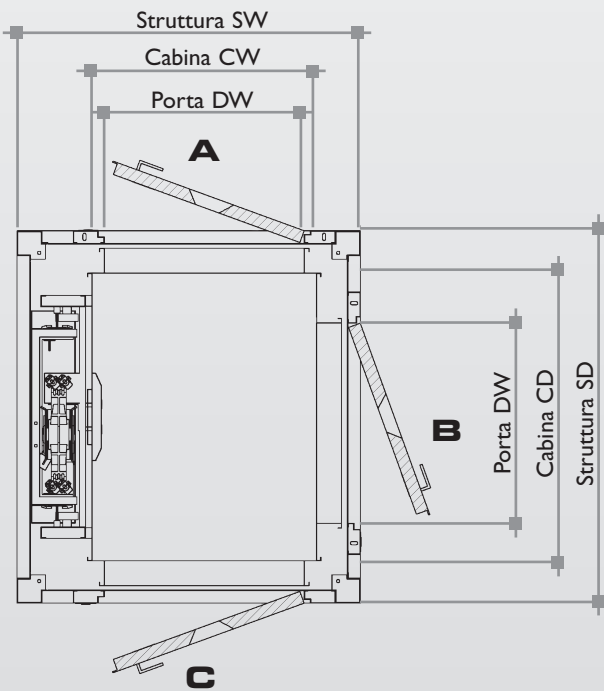

Dimensioni & ingombri

Apertura porte destra o sinistra

* Per modello XL e modelli con portata 500 kg = 150 mm

Dimensioni principali (in mm)