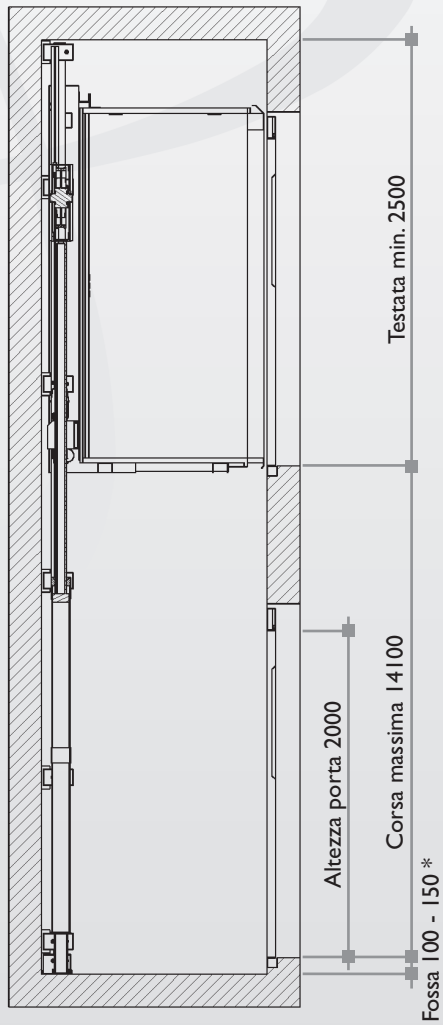

Dimensioni & ingombri

Apertura porte destra o sinistra

* Per modello XL e modelli con portata 500 kg = 150 mm

Dimensioni principali (in mm)