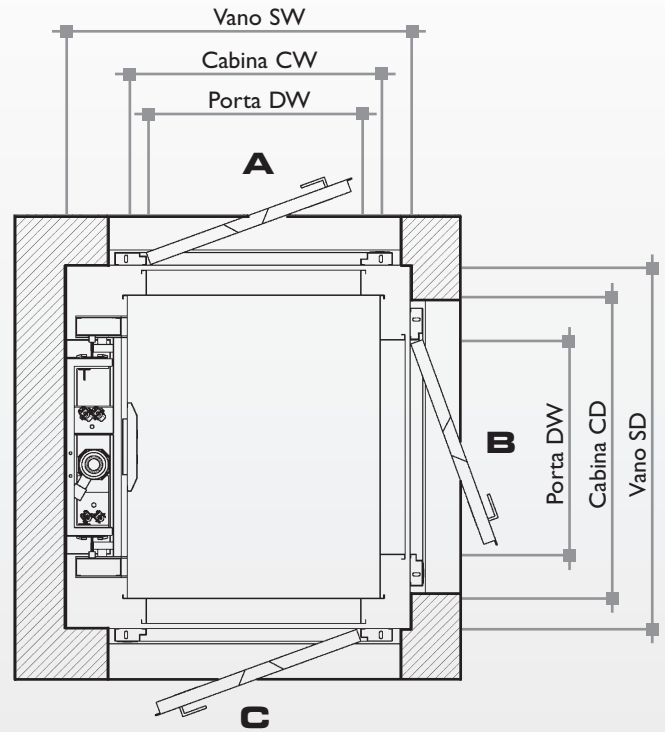

Dimensioni & ingombri

Apertura porte destra o sinistra

* Per modello XL e modelli con portata 500 kg = 150 mm

Dimensioni principali (in mm)