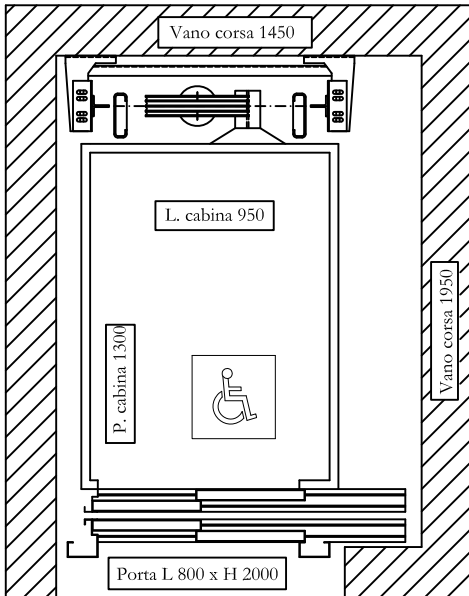

Impianto oleodinamico in taglia posteriore unico accesso

**PORTATA 480 KG - 6 PERSONE
NUOVI EDIFICI RESIDENZIALI**

Impianto oleodinamico in taglia laterale unico accesso

**PORTATA 480 KG - 6 PERSONE
NUOVI EDIFICI RESIDENZIALI**