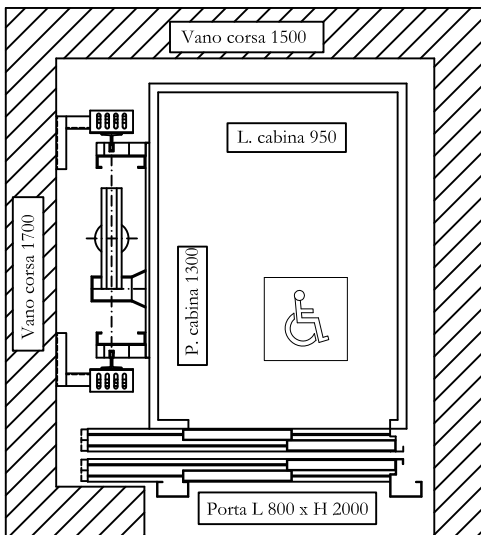

Impianto oleodinamico in taglia posteriore unico accesso

**PORTATA 480 KG - 6 PERSONE
NUOVI EDIFICI RESIDENZIALI**

Impianto oleodinamico in taglia laterale unico accesso

**PORTATA 480 KG - 6 PERSONE
NUOVI EDIFICI RESIDENZIALI**