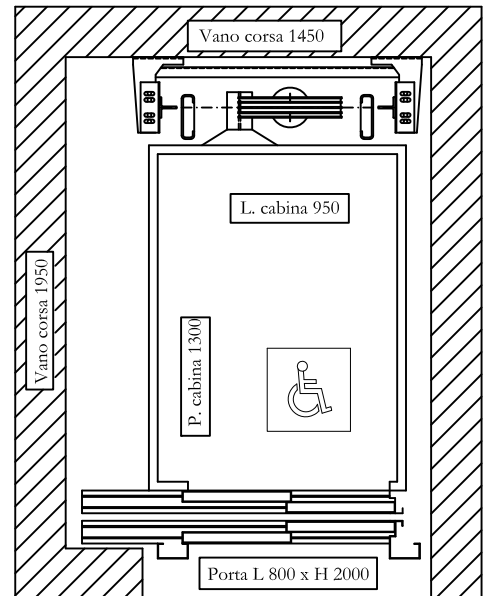

Impianto oleodinamico in taglia posteriore unico accesso

**PORTATA 480 KG - 6 PERSONE
NUOVI EDIFICI RESIDENZIALI**

Impianto oleodinamico in taglia laterale unico accesso

**PORTATA 480 KG - 6 PERSONE
NUOVI EDIFICI RESIDENZIALI**