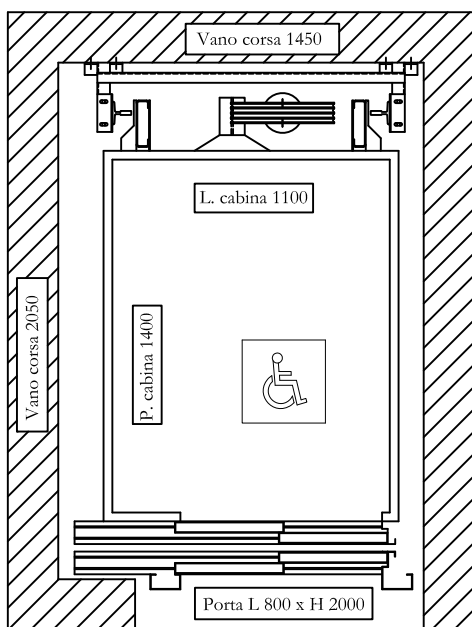

Impianto oleodinamico in taglia posteriore unico accesso

**PORTATA 630 KG - 8 PERSONE  
EDIFICI NON RESIDENZIALI**

Impianto oleodinamico in taglia laterale unico accesso

**PORTATA 630 KG - 8 PERSONE  
EDIFICI NON RESIDENZIALI**